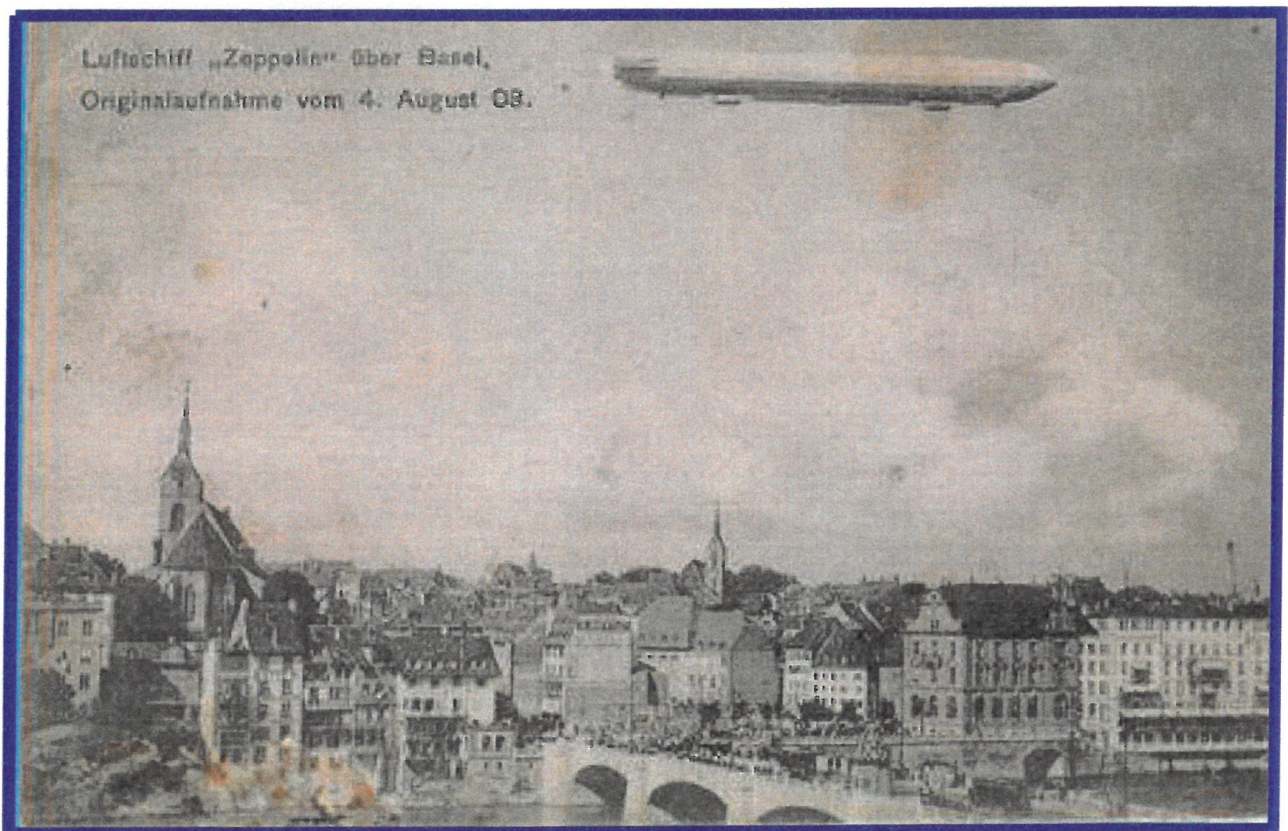

Ereigniskarte, Zeppelin über Basel; Verlag G. Metz Basel