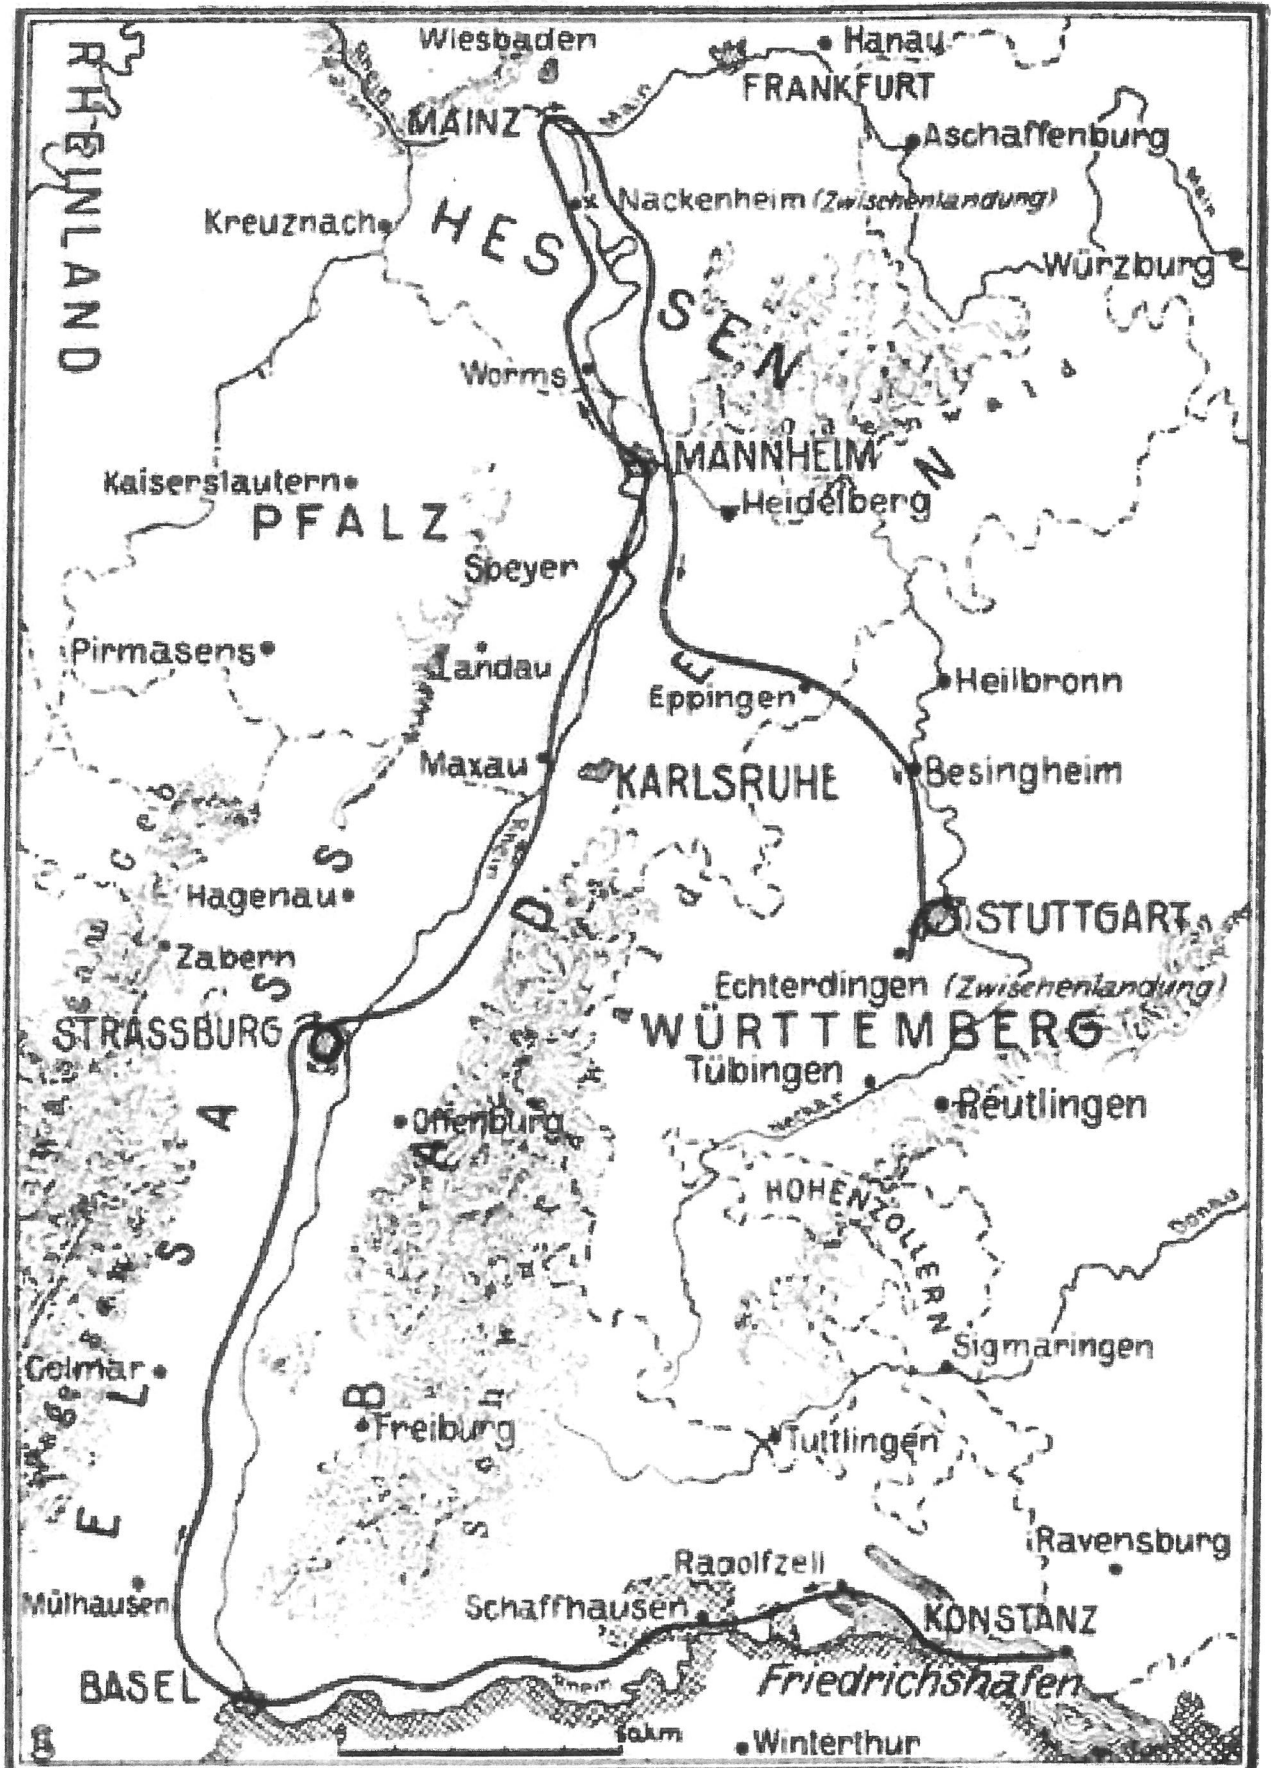

# ZEPPELINPOST

ZEPPELINPOST-ARBEITSGEMEINSCHAFT  
1973 – 2008

Zum Andenken an die denkwürdigen Luftschiff-  
Fahrten des Grafen Zeppelin am 1. Juli und 4./5. August 1908.

Nach einer Originalzeichnung von Professor Hans Bachmann in Luzern.

**2008**

LZ 4 - Z II Fernfahrt 4./5. August 1908

## I. Teil:

Manzell – Oppenheim / Nierstein (Kornsand)

04.08.1908

- 06:14 Ausfahrt aus der Schwimmhalle (Manzell / Friedrichshafen)  
 06:22 Aufstieg  
 06:55 Konstanz  
 07:51 Schaffhausen (CH)  
 08:30 Klingnau (CH)  
 09:32 **Basel** (CH) Von diesem Postabwurf gibt es Hinweise in der örtlichen Presse jedoch ohne Abbildung  
 12:08 **Straßburg** (siehe Abbildung) – Karlsruhe / Maxau  
 14:05 Speyer  
 14:14 Mannheim – **Ludwigshafen**, Die bekannten „Meldekarten“ über Mannheim sind Reproduktionen und wurden zeitnah als Postkarten in verschiedenen Varianten verkauft. Die Originalkarte ist verschollen.  
 15:33 **Worms**  
 17:24 Oppenheim / Nierstein (Landing auf dem Kornsand)

01:16 Mannheim

06:35 **Stuttgart**

07:51 Echterdingen (Landung)

15:00 Explosion

Ereignisvignette Verlag C. Weller, Stuttgart

Bekannte **Abwurforte** sind farblich gekennzeichnet.

Fahrt über Konstanz; Knackstedt & Räther, Hamburg